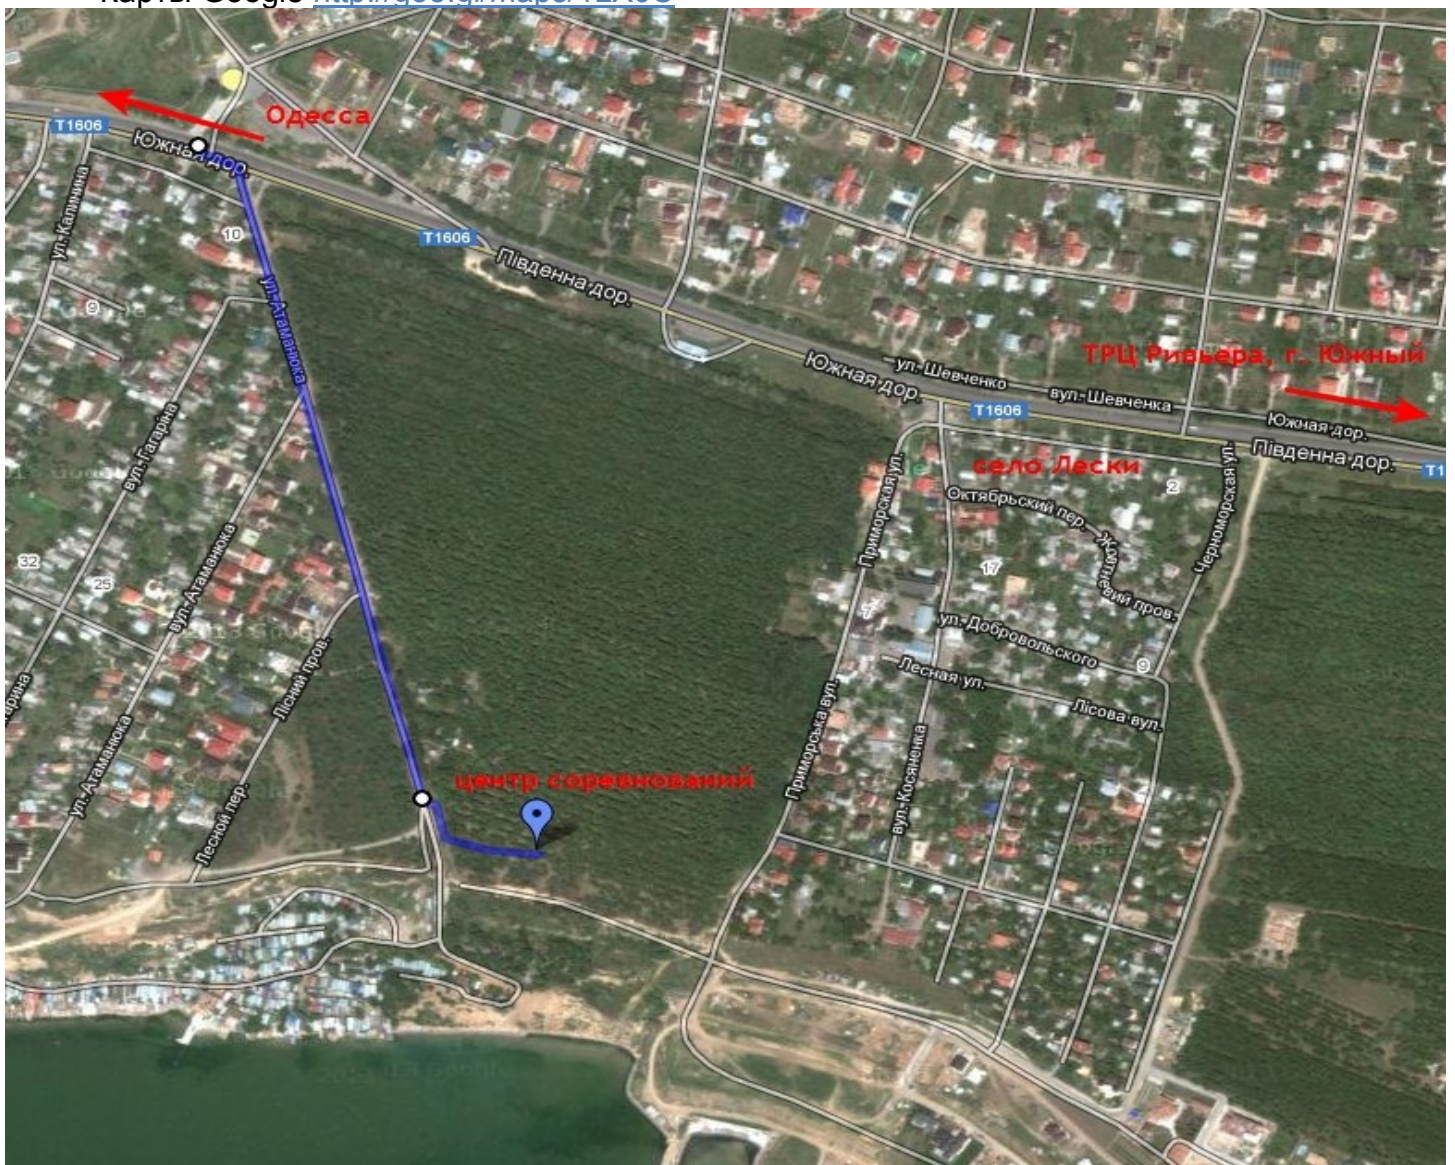

ЦЕНТР СОРЕВНОВАНИЙ

Карты Google <http://goo.gl/maps/1LX0C>

РАСПИСАНИЕ СОРЕВНОВАНИЙ

Приём заявок – 9:00 – 9:45

Старт первого участника – 10.00