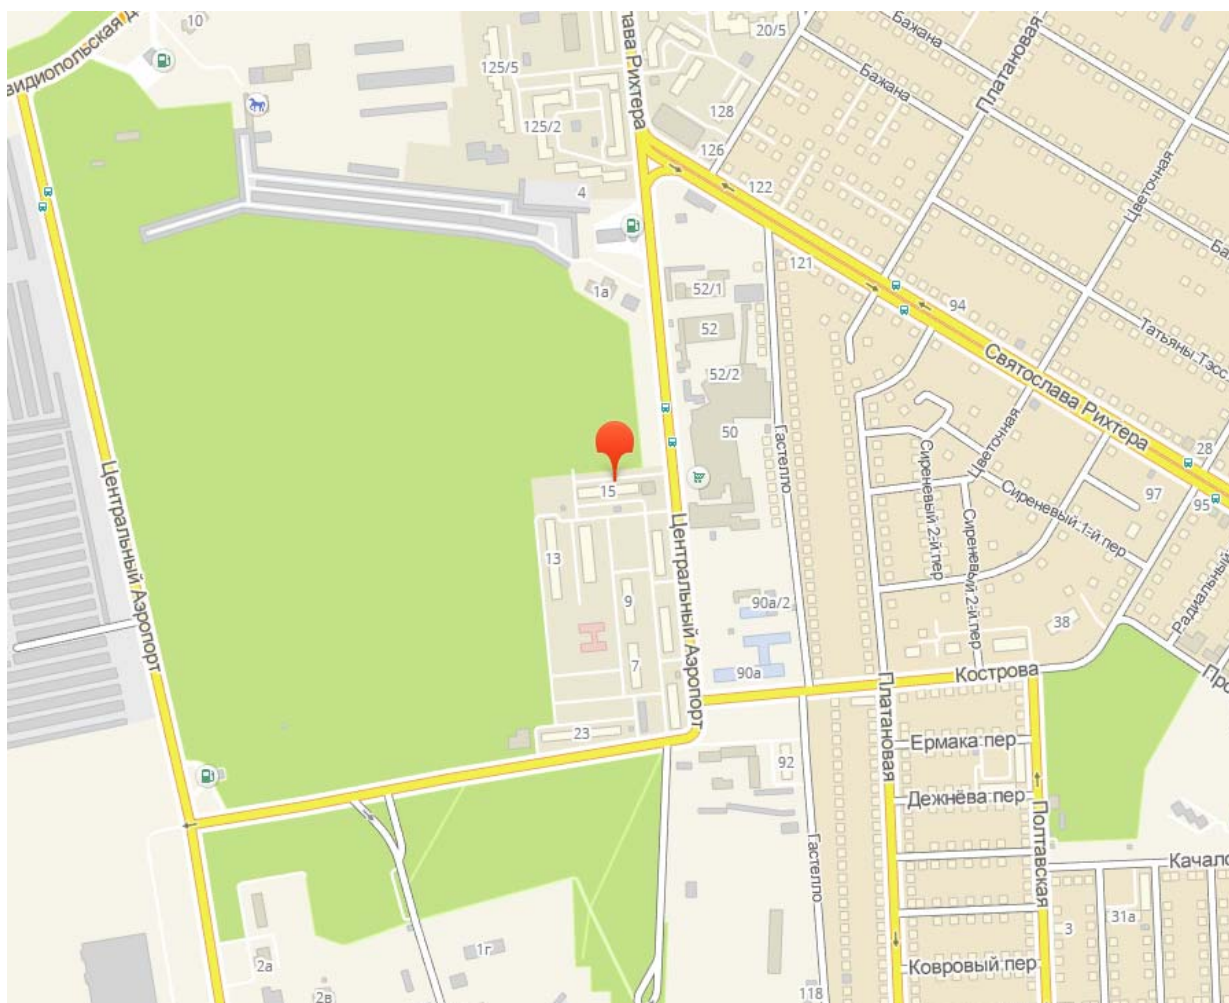

ПЕРВЕНСТВО ОДЕССКОЙ ОБЛАСТИ СРЕДИ УЧЕБНЫХ ЗАВЕДЕНИЙ по спортивному ориентированию

23 октября 2016 г.
Аэропортовская роца

ТРЕНИРОВОЧНЫЙ СТАРТ ДЛЯ ВСЕХ ЖЕЛАЮЩИХ

КАРТА

М 1:4 000, сечение 2.5м

ОТМЕТКА

Отметка электронная SportTime. Можно использовать чипы как SportTime (ST-50), так и SportIdent (SI-8, SI-9, pCard).

ОРГАНИЗАТОР

Главный судья, начальник дистанции – Н.Мисюра,

т. 099-5573110, т. 0672615991

misura_nik@mail.ru

ЦЕНТР СОРЕВНОВАНИЙ

улица Центральный Аэропорт, 15, (10-тиэтажный дом напротив торгового центра Аэропортовский)

Координаты старта 46.447813, 30.681956

<http://go.2gis.com/sqj7>

Как добраться смотрите на электронной карте города <https://2gis.ua/odessa>

РАСПИСАНИЕ СОРЕВНОВАНИЙ

Мандатная комиссия – 08.30 – 09.30

Старт первого участника – 10.00